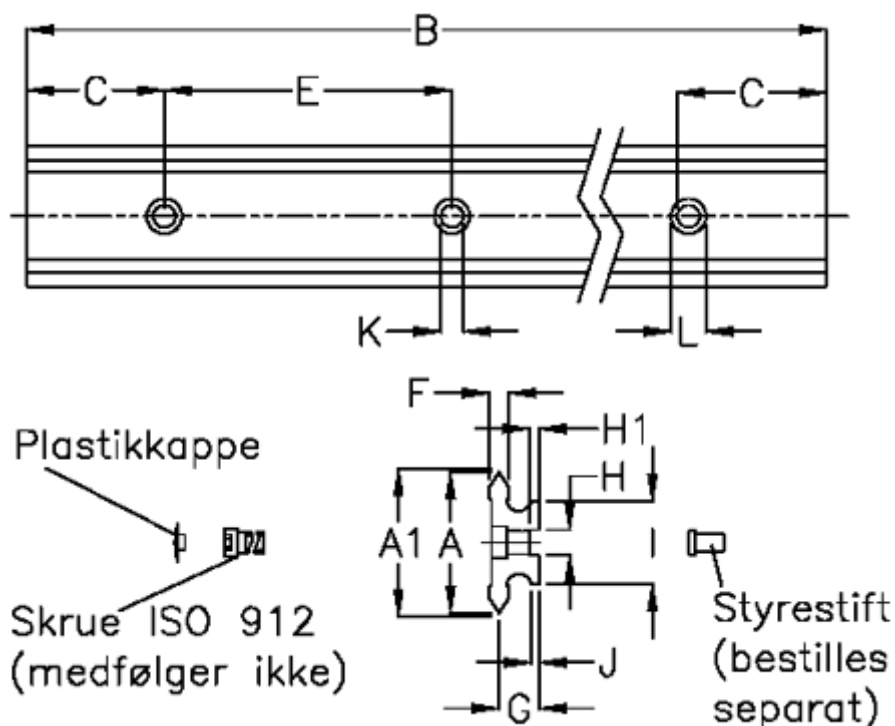

Varenummer: 05712061256
 Beskrivelse: Hepco GV3 profilskinne NS 50 L1256 P3
 med forsænkede huller

Mål

A	= 50	G	= 10.2	vægt kg/1000 = 3.20
A1	= 51.38	H	= 10	
B	= 1256	H1	= 3.5	
C	= 43.0	I	= 40.4	
E	= 90	J	= 2.60	
F	= 4.93	K	= 7.0	
For leje	= J25	L	= 11 x 6.1	
For styrestift	= SDP10	Præcisionstype	= P3	